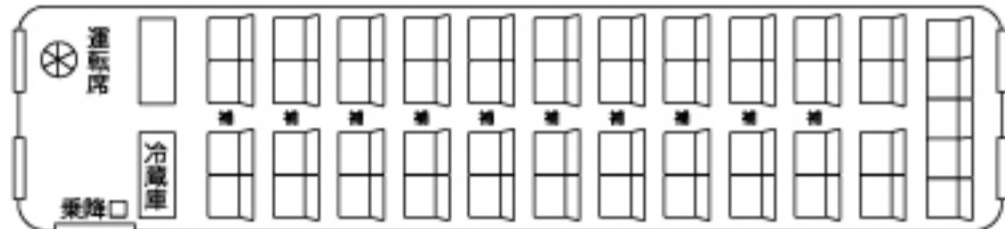

固定座席49席+補助席9席のくつろぎ空間を実現。

58 SEAT

#### 主な仕様

固定座席49席+補助席9席  
後部座席可動式サロンタイプ  
有料道路交通区分：特大

固定座席45席+補助席8席のくつろぎ空間を実現。

53 SEAT

#### 主な仕様

固定座席45席+補助席8席  
後部座席可動式サロンタイプ  
有料道路交通区分：特大

固定座席25席の小型サイズ。

25 SEAT