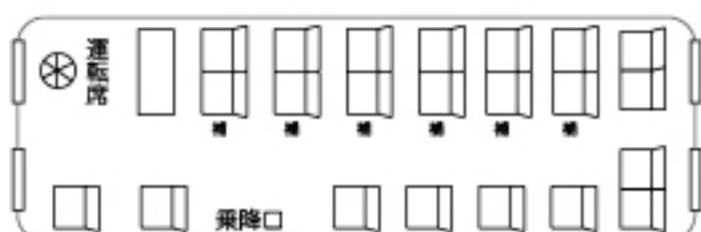

#### 主な仕様

固定座席21席(補助席無し)  
後部座席可動式サロンタイプ  
有料道路交通区分：中型車

固定座席22席+補助席6席の広々使える中型サイズ。

28 SEAT

#### 主な仕様

固定座席22席+補助席6席  
有料道路交通区分：中型車

固定座席21席+補助席6席の広々使える中型サイズ。

27 SEAT