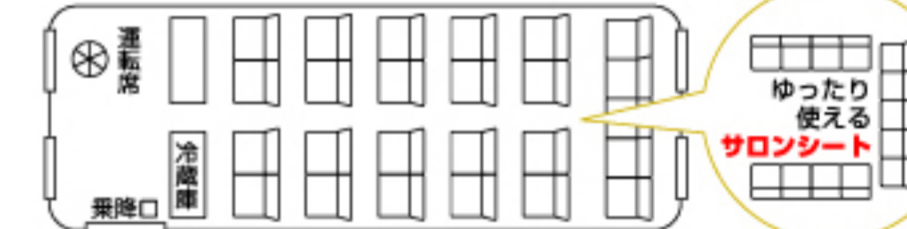

#### 主な仕様

固定座席45席+補助席8席  
後部座席可動式サロンタイプ  
有料道路交通区分：特大

固定座席25席の小型サイズ。

25 SEAT

#### 主な仕様

固定座席21席(補助席無し)  
後部座席可動式サロンタイプ  
有料道路交通区分：中型車

固定座席22席+補助席6席の広々使える中型サイズ。

28 SEAT