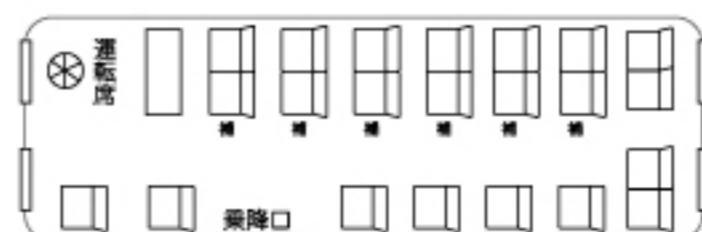

主な仕様

固定座席21席+補助席6席
有料道路交通区分：中型車