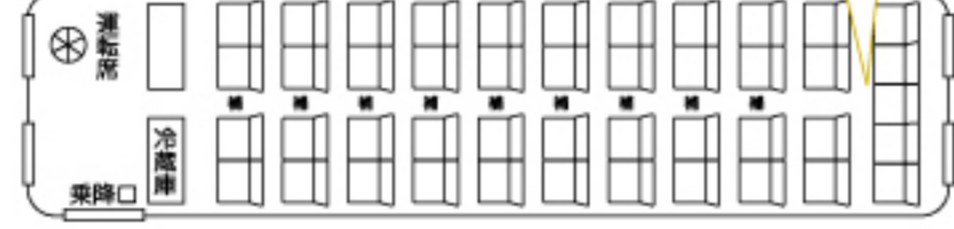

#### 主な仕様

固定座席49席+補助席9席  
後部座席可動式サロンタイプ  
有料道路交通区分：特大

固定座席45席+補助席8席のくつろぎ空間を実現。

53 SEAT

#### 主な仕様

固定座席45席+補助席8席  
後部座席可動式サロンタイプ  
有料道路交通区分：特大

固定座席25席の小型サイズ。

25 SEAT